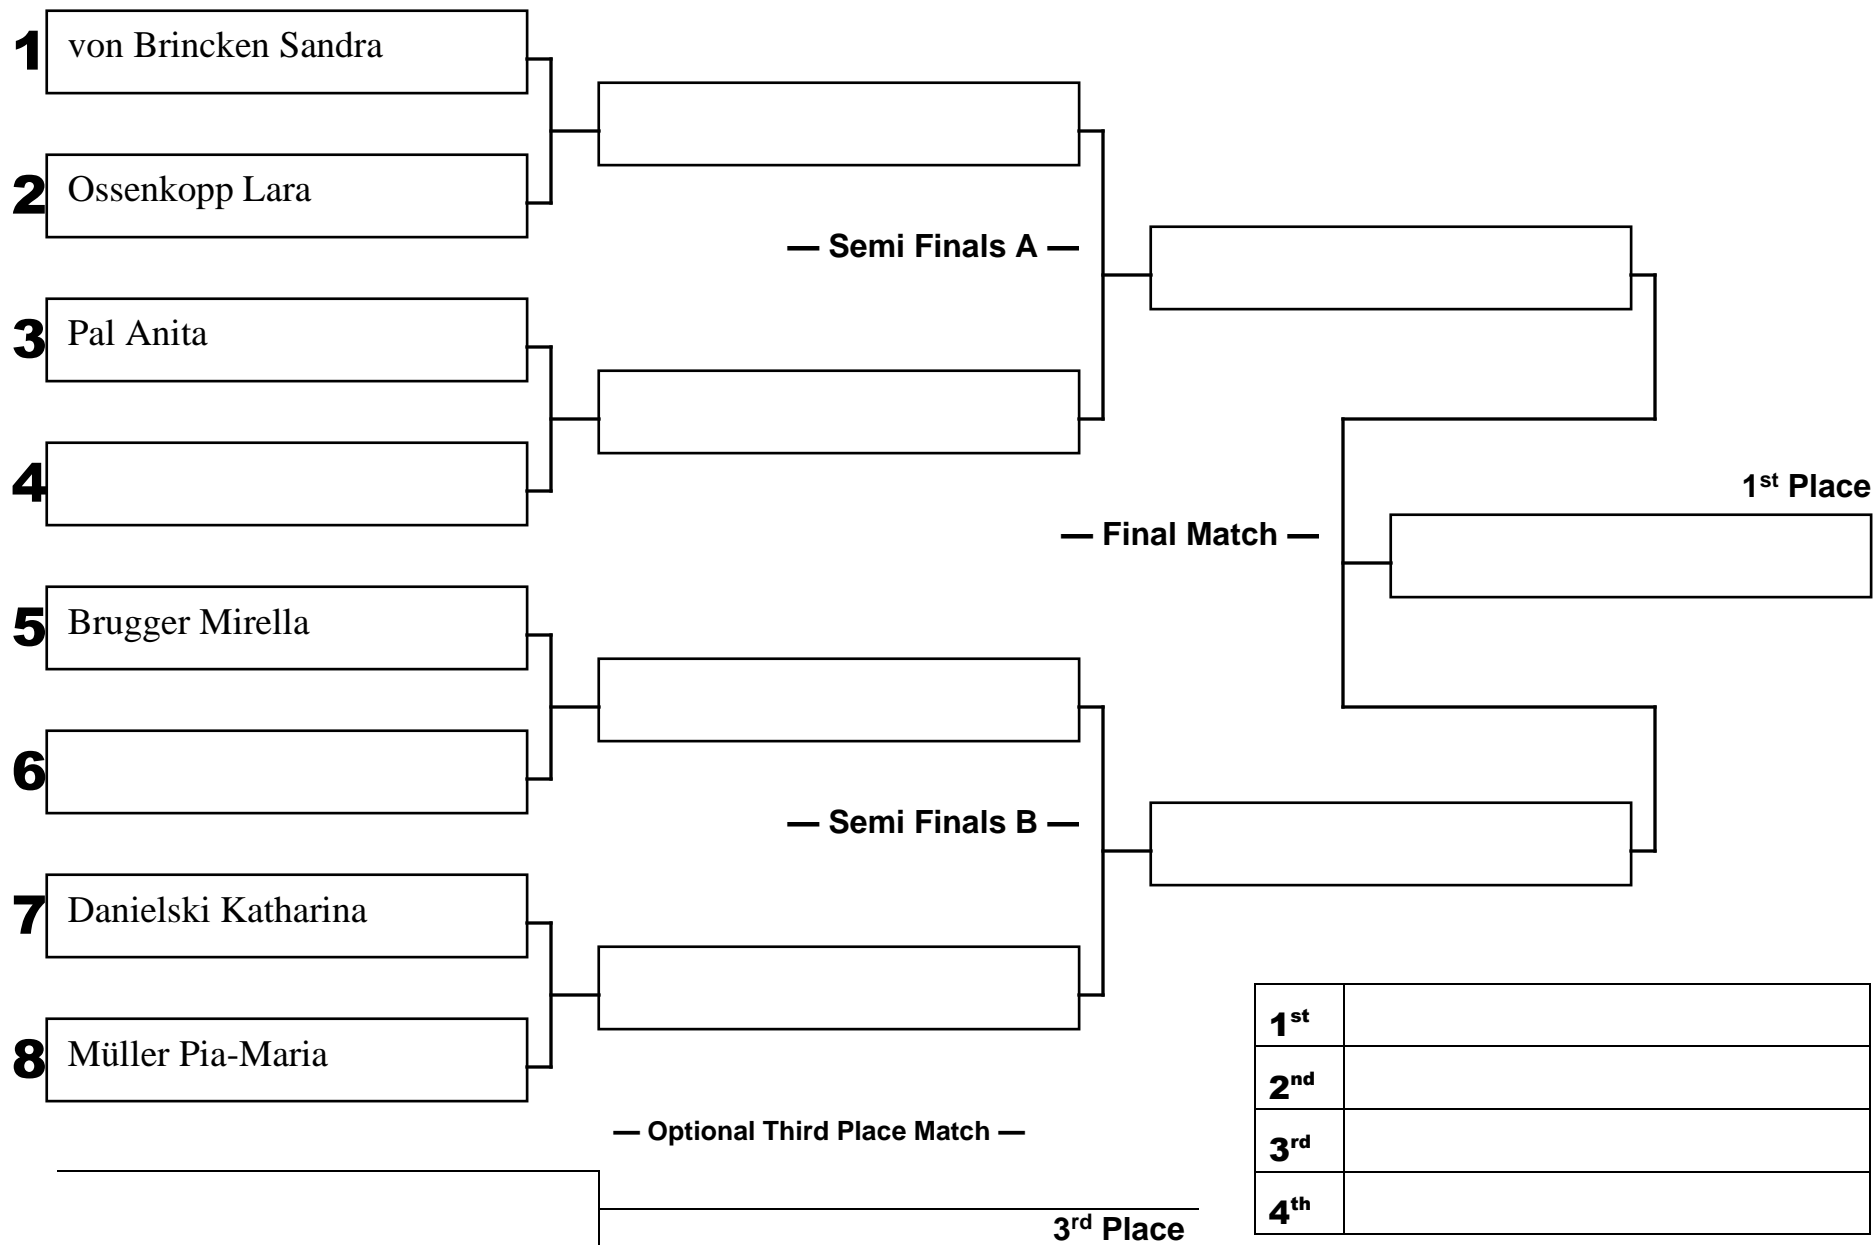

Frauen Advanced Gi ü60 kg

1 st	
2 nd	
3 rd	
4 th	